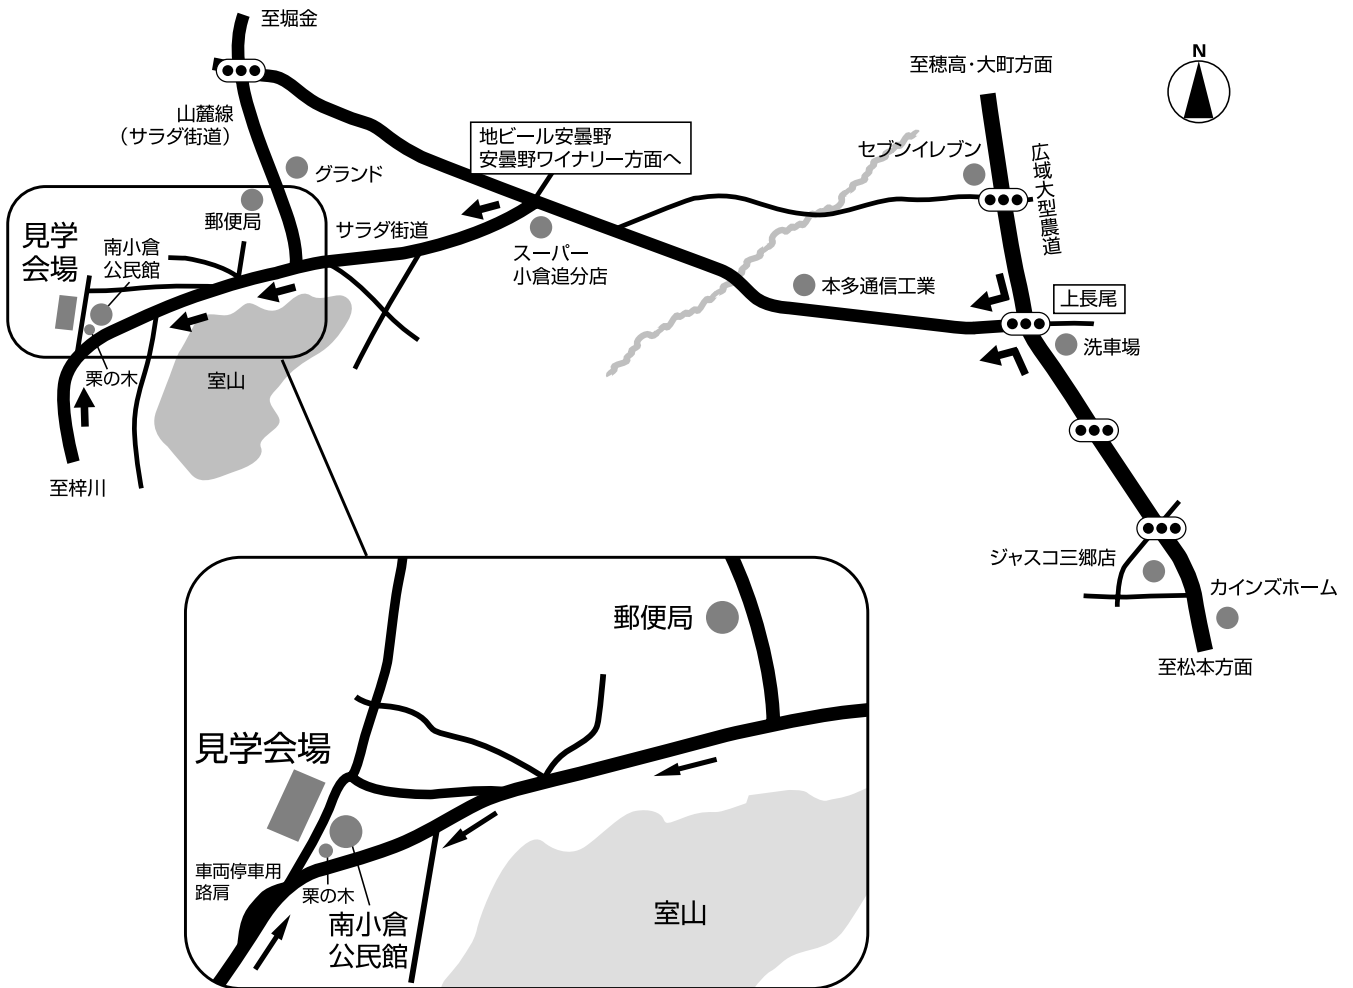

# 「山麓の住まい」 ちょっとゆとりの平屋建て

現地案内図 会場/安曇野市三郷小倉