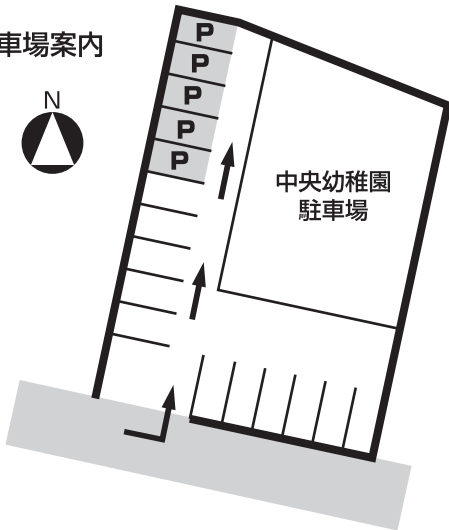

現地案内図

会場/松本市蟻ヶ崎

駐車場案内

完成現場見学会

3月27日(土)・28日(日)
午前10時より午後4時まで

 山共建設株式会社

お問い合わせ (0263)77-3161