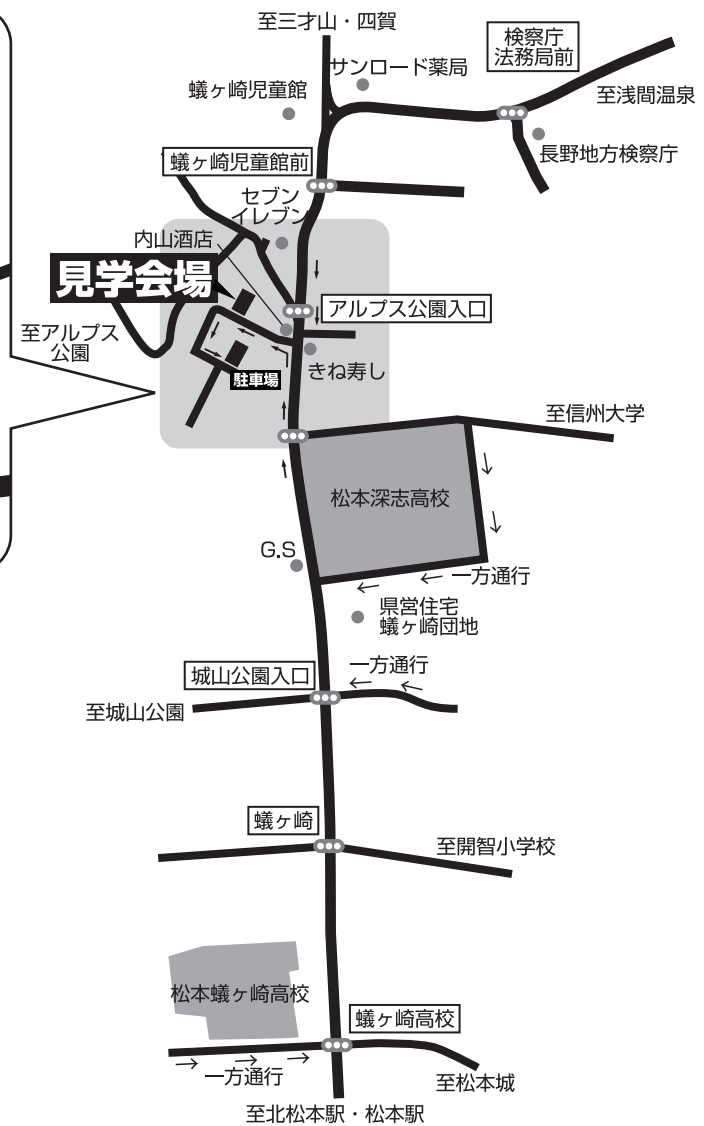

現地案内図

会場/松本市蟻ヶ崎

駐車場案内

完成現場見学会

3月27日(土)・28日(日)
午前10時より午後4時まで

 山共建設株式会社

お問い合わせ (0263)77-3161